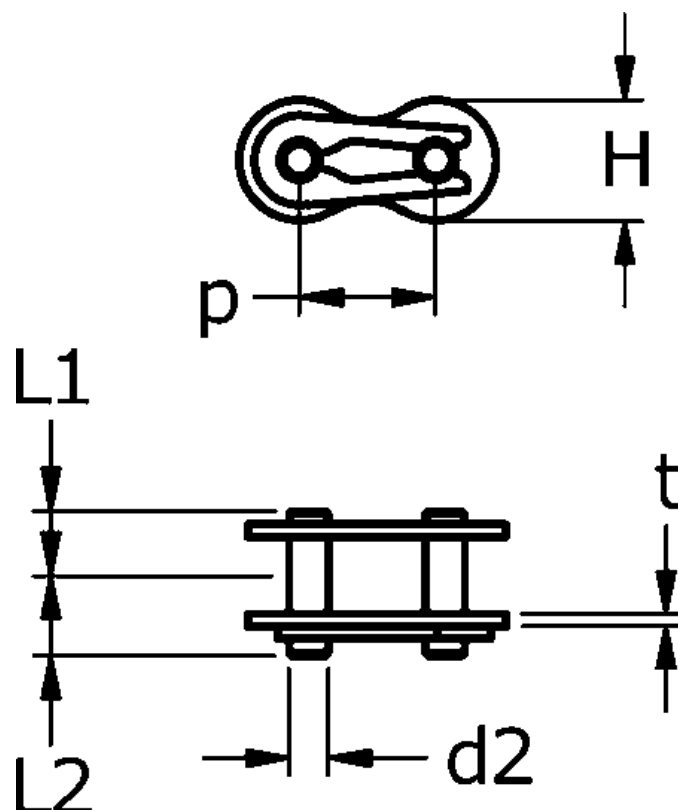

Varenummer: 6100110081
 Beskrivelse: Samleled 1 simplex 16B-1

Mål

Brudkraft	= 32000	P = 25,4
C	= 36.1	W = -
d	= 8.28	
D	= -	
For kædebetegnelse	= 16 B-1	
For kæde størrelse	= 1	
L1	= 17.75	
L2	= 19.95	